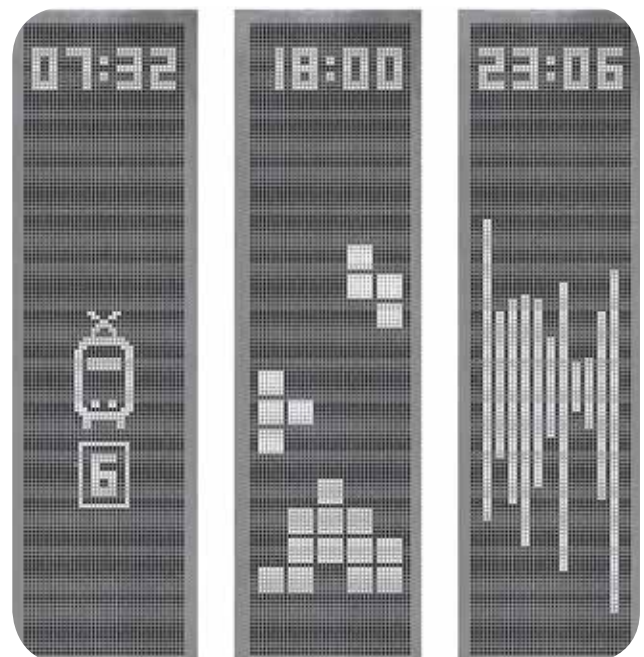

MUKIdeluxe

Digitális kijelzőként működő beton burkolati elemek, melyek pixel alapú képek megjelenítésére alkalmasak. A világítás megvalósítása lehet állandó, vagy akár animált, folyamatosan mozgó formában is. Információk kijelzésére, adatok, logók, reklámok közlésére alkalmas interaktív felület. Az elhaladó emberek figyelmét megragadja, információt ad át, illetve interakcióra hív.

Referencia munkák